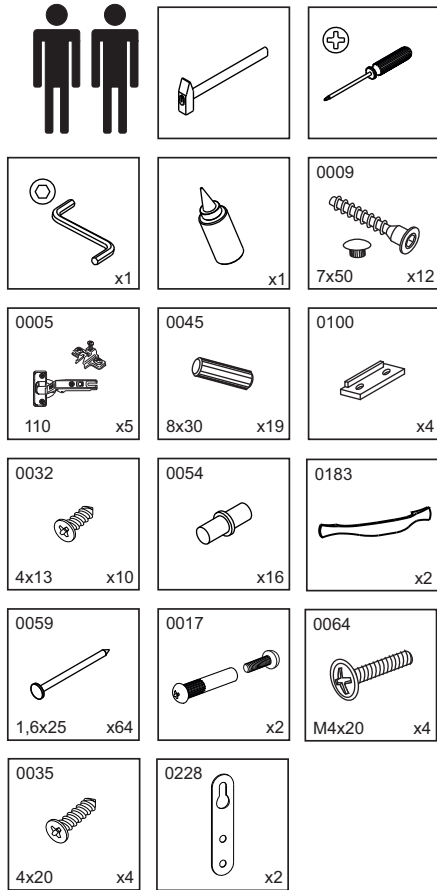

Шкаф СТЛ.272.02 СОНАТА

Поз.	Размер	Кол-во	Упаковка
1	2208x345x16	1	пакет 1
2	2208x345x16	1	пакет 1
3	416x345x16	1	пакет 1
4	416x345x16	1	пакет 1
5	1412x446x3	1	пакет 1
6	729x446x3	1	пакет 1
7	450x361x16	1	пакет 1
8	416x80x16	1	пакет 1
9	414x286x16	4	пакет 1
10	448x40x17	1	пакет 1
11	1382x446x16	1	пакет 2
12	696x446x16	1	пакет 2